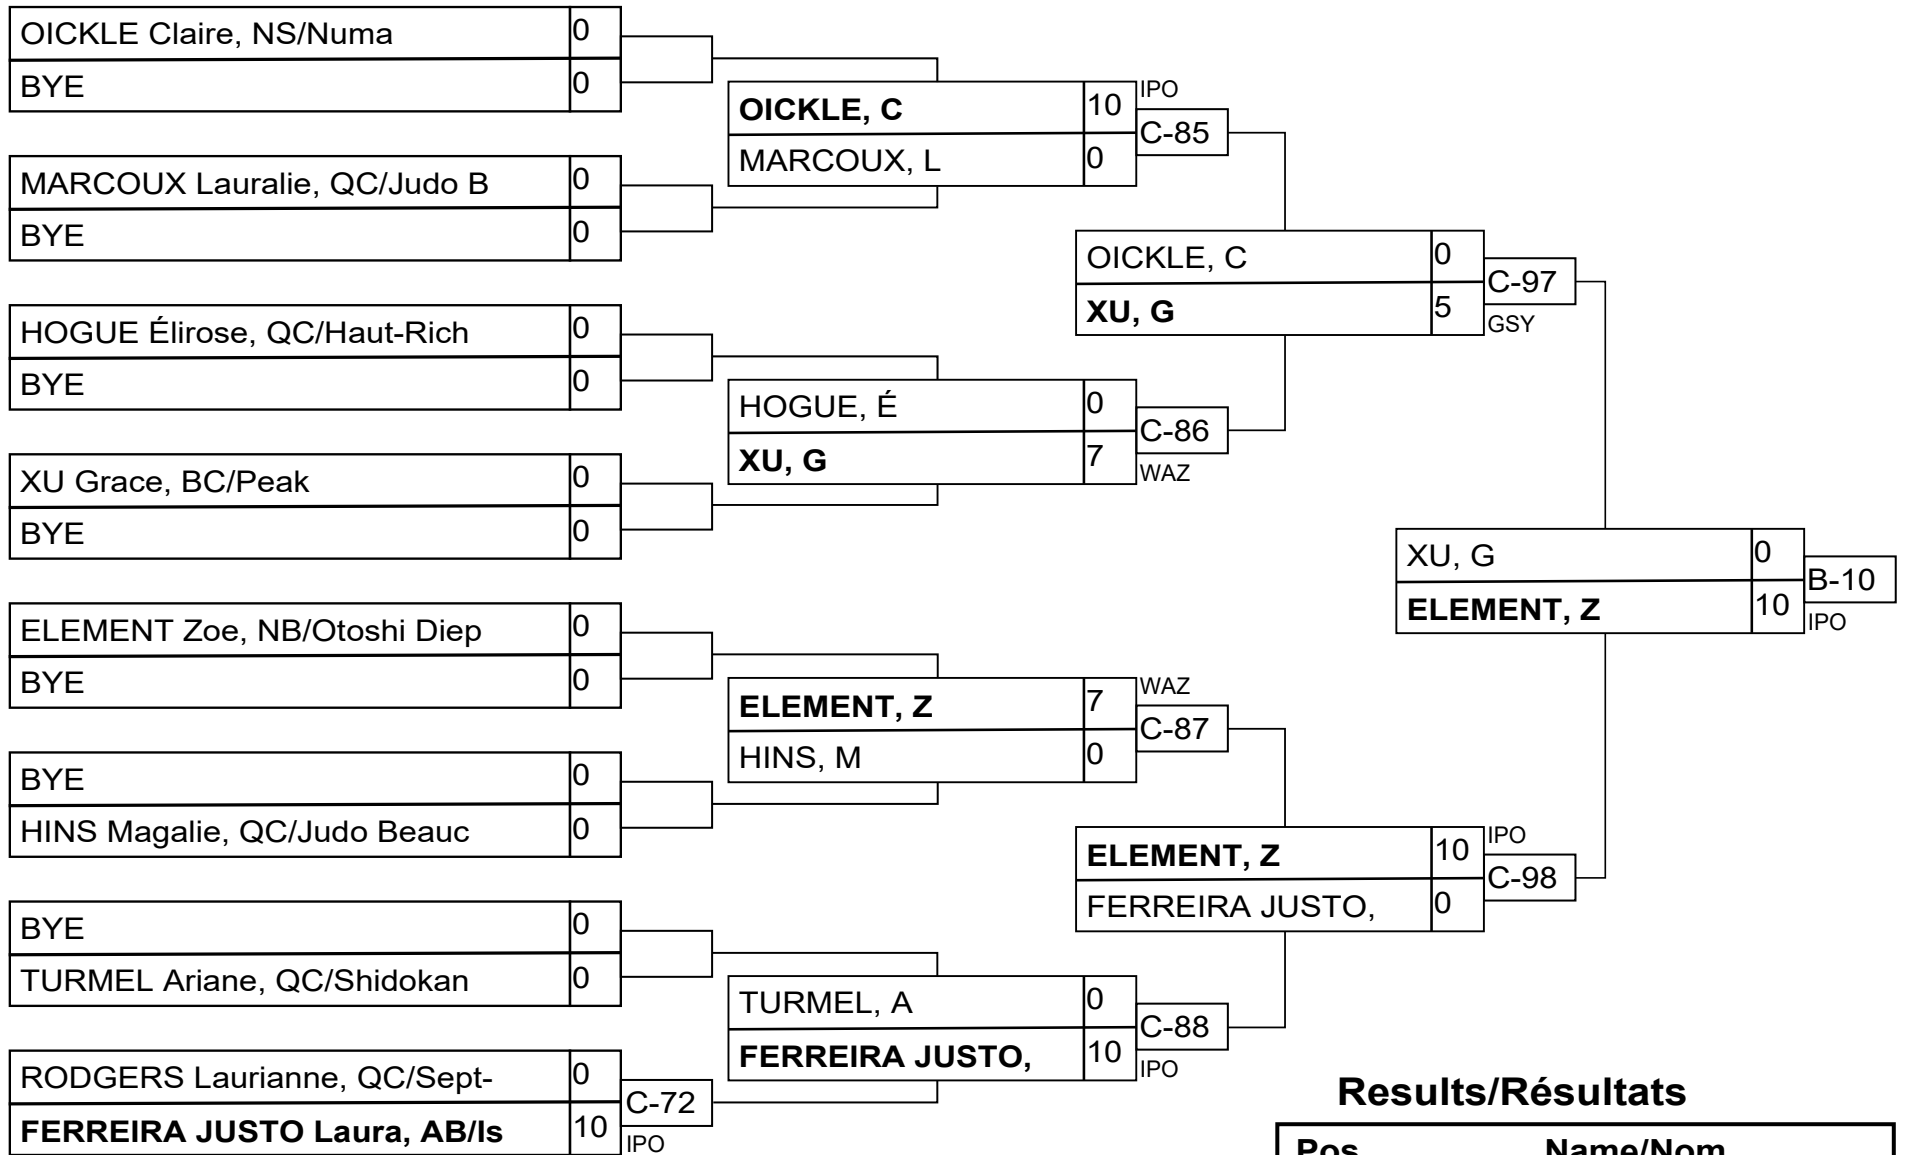

U16F -48kg

Results/Résultats

Pos	Name/Nom
1	ELEMENT Zoe, NB/Otoshi D
2	XU Grace, BC/Peak
3	OICKLE Claire, NS/Numa
3	FERREIRA JUSTO Laura, AB