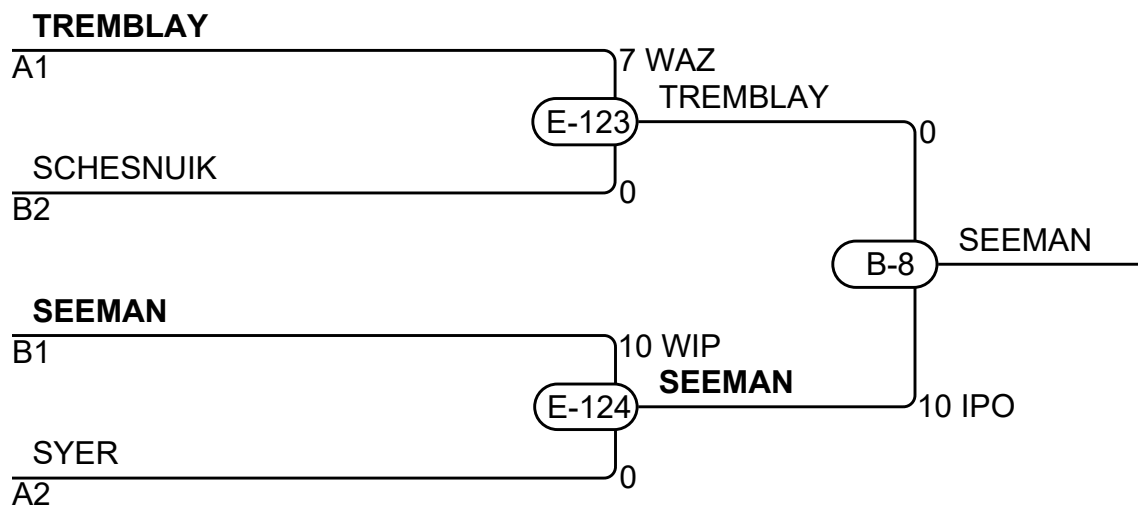

U16F -40kg

Competitors/Compétiteurs A

#	Name/Nom	Club	1	2	3	4	W/G	Pts	Pos
1	TREMBLAY Aimy	QC/Chicoutimi	XX	7	10	10	3	27	1
2	SYER Rylee	AB/Ishi Yama		XX	10	10	2	20	2
3	BROOKE-COBBAERT Margaret	BC/Mile Zero			XX		0	0	4
4	DEMAERE Miya	AB/Lethbridge			10	XX	1	10	3

Pool A

Match	White/Blanc			Blue/Bleu	Res/Rés	Tim/Tmp	Code
E-98	TREMBLAY Aimy	1	2	SYER Rylee	7 - 0	3:00	WAZ
E-99	BROOKE-COBBAERT Margaret	3	4	DEMAERE Miya	0 - 10	1:15	WIP
E-109	TREMBLAY Aimy	1	3	BROOKE-COBBAERT Margaret	10 - 0	0:48	WIP
E-110	SYER Rylee	2	4	DEMAERE Miya	10 - 0	3:12	GSI
E-116	TREMBLAY Aimy	1	4	DEMAERE Miya	10 - 0	2:47	IPO
E-117	SYER Rylee	2	3	BROOKE-COBBAERT Margaret	10 - 0	2:33	WIP

Competitors/Compétiteurs B

#	Name/Nom	Club	5	6	7	W/G	Pts	Pos
5	SEEMAN Brooklyn	AB/Lethbridge	XX	10	10	2	20	1
6	SCHIMANN Sylvie	BC/Hart		XX		0	0	3
7	SCHESNUIK Clare	ON/Judo Kai		10	XX	1	10	2

Pool B

Match	White/Blanc			Blue/Bleu	Res/Rés	Tim/Tmp	Code
E-100	SEEMAN Brooklyn	5	6	SCHIMANN Sylvie	10 - 0	1:31	WIP
E-111	SEEMAN Brooklyn	5	7	SCHESNUIK Clare	10 - 0	1:33	IPO
E-118	SCHIMANN Sylvie	6	7	SCHESNUIK Clare	0 - 10	1:04	IPO

Results/Résultats

Pos	Name/Nom
1	SEEMAN Brooklyn, AB/Lethbridge
2	TREMBLAY Aimy, QC/Chicoutimi
3	SCHESNUIK Clare, ON/Judo Kai
3	SYER Rylee, AB/Ishi Yama