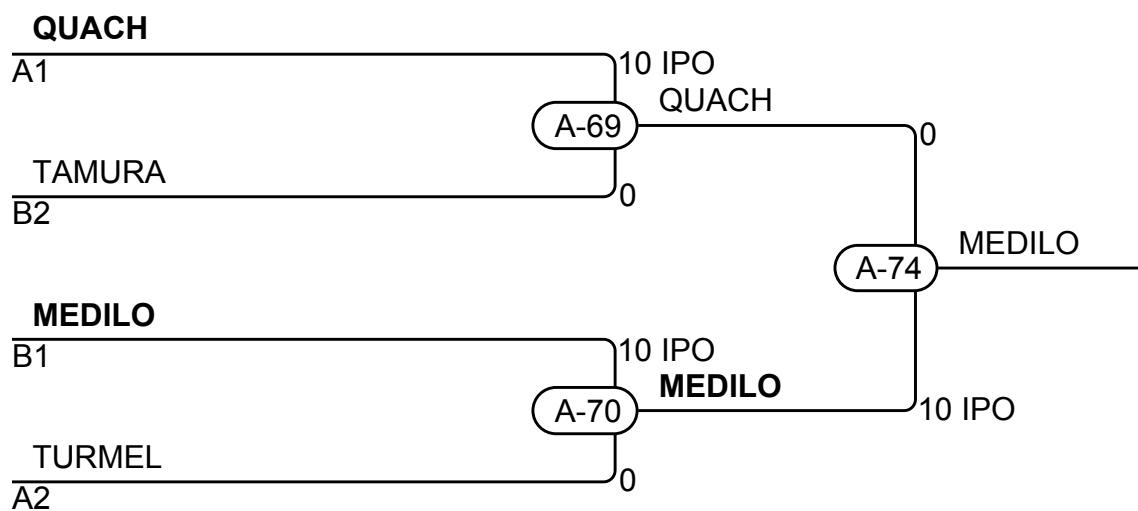

Seniors Female -48kg

Competitors/Compétiteurs A

#	Name/Nom	Grade	Club	1	2	3	W/G	Pts	Pos
1	Angelina MCCRISTALL	Shodan	Upper Canada	XX			0	0	3
2	Heidi QUACH	Shodan	Métropolitain	10	XX	5	2	15	1
3	Marie-Lune TURMEL	Shodan	Blainville	10		XX	1	10	2

Pool A

Match	White/Blanc	Blue/Bleu	Res/Rés	Tim/Tmp	Code
A-50	Angelina MCCRISTALL 1 2	Heidi QUACH	0 - 10	0:55	WIP
A-57	Angelina MCCRISTALL 1 3	Marie-Lune TURMEL	0 - 10	1:48	IPO
A-63	Heidi QUACH 2 3	Marie-Lune TURMEL	5 - 0	4:12	GSW

Competitors/Compétiteurs B

#	Name/Nom	Grade	Club	4	5	6	W/G	Pts	Pos
4	Valeria KOSTROVETS	Brown	Métropolitain	XX			0	0	3
5	Addyson TAMURA	Brown	Lethbridge	10	XX		1	10	2
6	Charlize Isabelle MEDILO	Shodan	Shidokan	10	10	XX	2	20	1

Pool B

Match	White/Blanc	Blue/Bleu	Res/Rés	Tim/Tmp	Code
A-51	Valeria KOSTROVETS 4 5	Addyson TAMURA	0 - 10	2:12	DHM/HMD
A-58	Valeria KOSTROVETS 4 6	Charlize Isabelle MEDILO	0 - 10	0:00	DHM/HMD
A-64	Addyson TAMURA 5 6	Charlize Isabelle MEDILO	0 - 10	1:42	IPO

Results/Résultats

Pos	Name/Nom
1	Charlize Isabelle MEDILO, Shidokan
2	Heidi QUACH, Métropolitain
3	Addyson TAMURA, Lethbridge
3	Marie-Lune TURMEL, Blainville