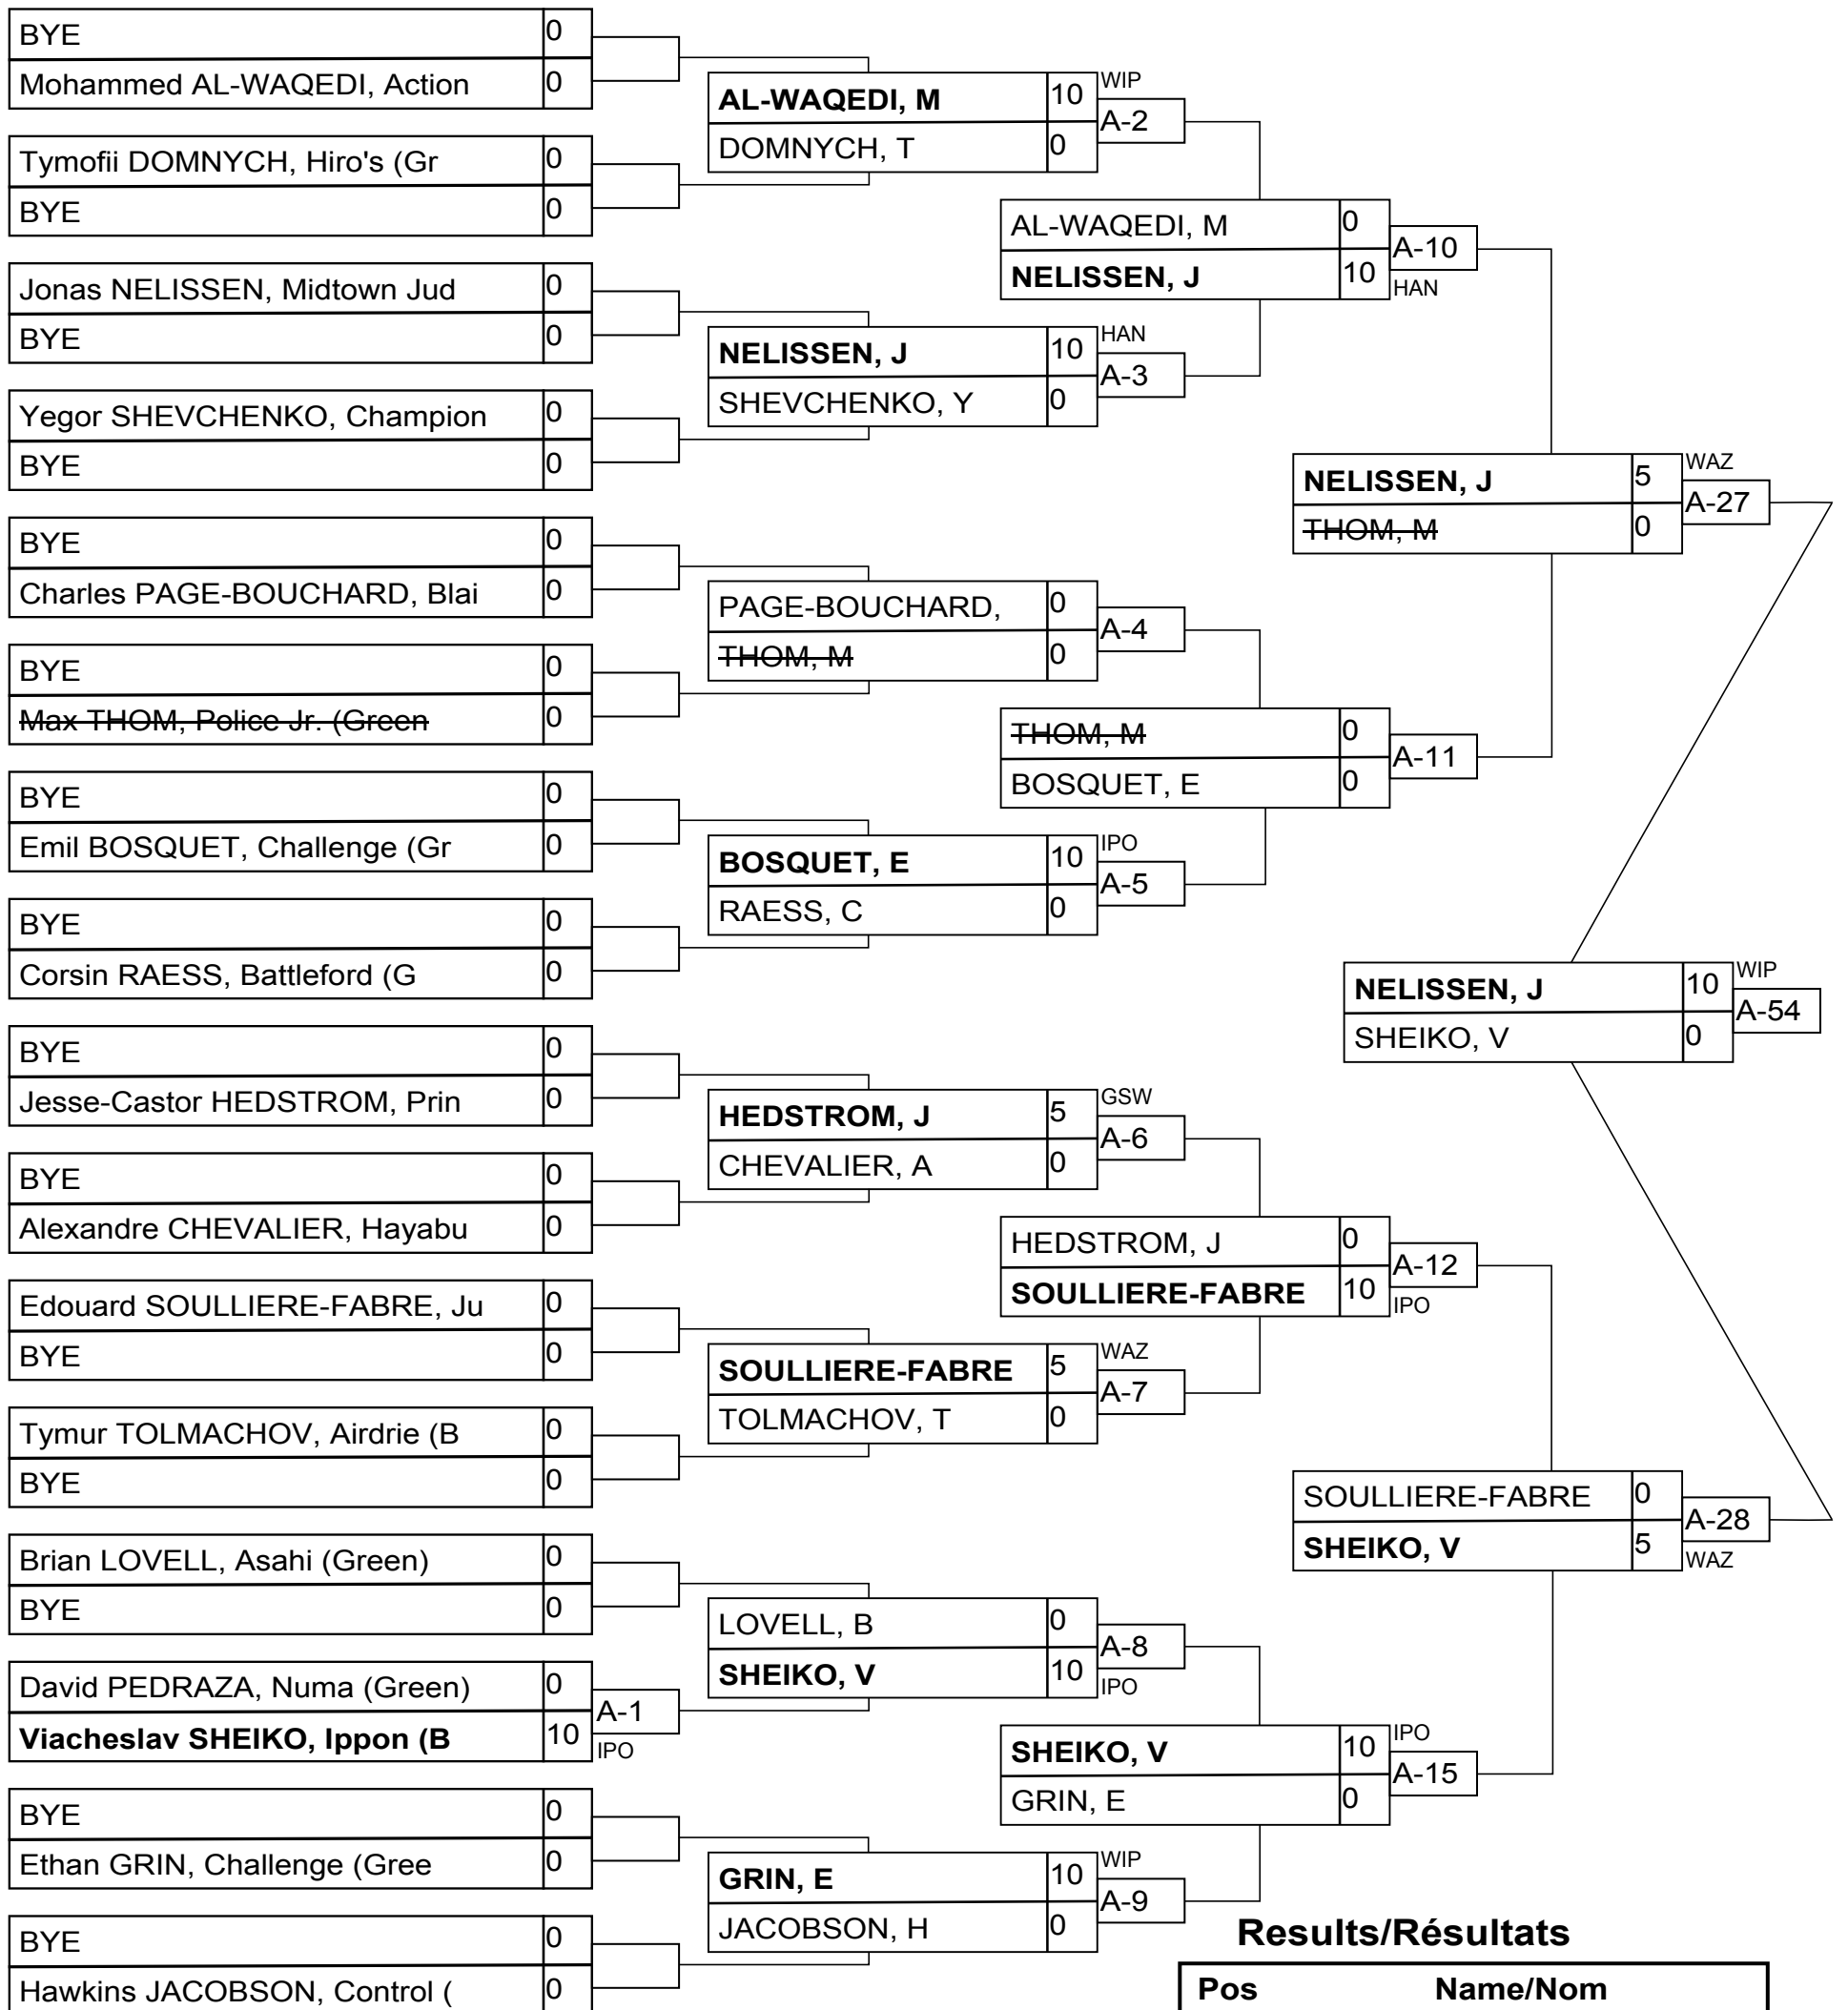

U16 Male -60kg

U16 Male -60kg