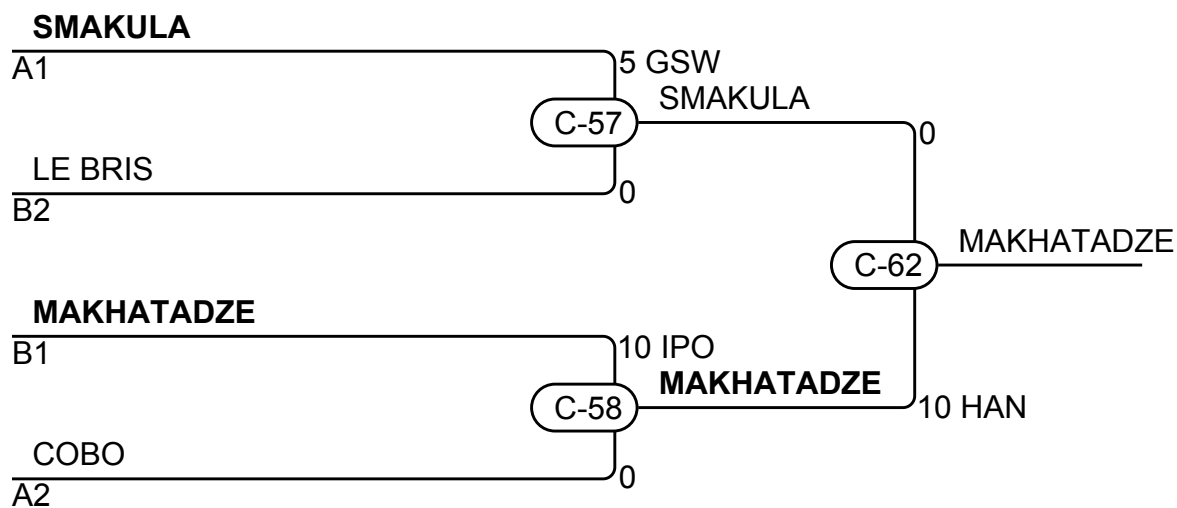

U16 Male -42kg

Competitors/Compétiteurs A

#	Name/Nom	Grade	Club	1	2	3	W/G	Pts	Pos
1	Rocco COBO	Blue	Hiro's	XX		10	1	10	2
2	Oleksander SMAKULA	Green	Ippon	10	XX	10	2	20	1
3	Felix LEONARD	Green	Moose Jaw			XX	0	0	3

Pool A

Match	White/Blanc			Blue/Bleu	Res/Rés	Tim/Tmp	Code
C-31	Rocco COBO	1	2	Oleksander SMAKULA	0 - 10	2:01	IPO
C-45	Rocco COBO	1	3	Felix LEONARD	10 - 0	7:26	HAN
C-51	Oleksander SMAKULA	2	3	Felix LEONARD	10 - 0	0:00	IPO

Competitors/Compétiteurs B

#	Name/Nom	Grade	Club	4	5	6	W/G	Pts	Pos
4	Dumitru SANDU	Green	Ishi Yama	XX			0	0	3
5	Gabrieli MAKHATADZE	Green	Olympic	10	XX	5	2	15	1
6	Ewen LE BRIS	Blue	Peak Judo Club	10		XX	1	10	2

Pool B

Match	White/Blanc			Blue/Bleu	Res/Rés	Tim/Tmp	Code
C-32	Dumitru SANDU	4	5	Gabrieli MAKHATADZE	0 - 10	0:11	IPO
C-46	Dumitru SANDU	4	6	Ewen LE BRIS	0 - 10	1:44	IPO
C-52	Gabrieli MAKHATADZE	5	6	Ewen LE BRIS	5 - 0	3:00	WAZ

Results/Résultats

Pos	Name/Nom
1	Gabrieli MAKHATADZE, Olympic
2	Oleksander SMAKULA, Ippon
3	Ewen LE BRIS, Peak Judo Club
3	Rocco COBO, Hiro's