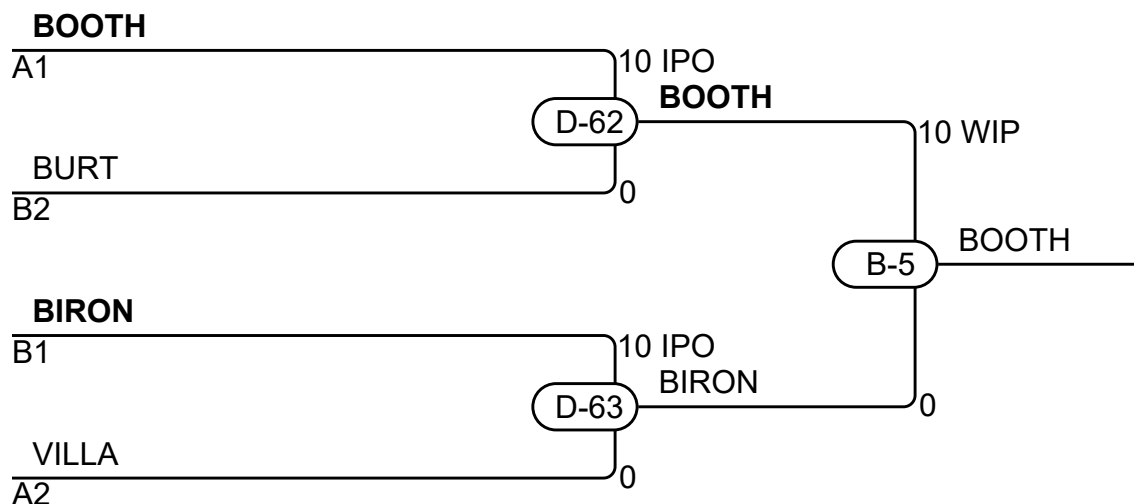

SeniorF -70kg

Compétiteurs/Competitors A

#	Nom/Name	Grade	Club	1	2	3	4	G/W	Pts	Pos
1	VILLA Rebecca	1k	MB/Nakamura JC	XX	10	10		2	20	2
2	LEFORT Alexandria	?D	ON/Sheffield JC		XX			0	0	4
3	GÉLINAS Sara	1k	QC/Olympique		10	XX		1	10	3
4	BOOTH Brae	?D	BC/Creston JC	10	10	10	XX	3	30	1

Pool A

Match	Blanc/White			Bleu/Blue	Rés/Res	Tmp/Tim	Code
D-32	VILLA Rebecca	1	2	LEFORT Alexandria	10 - 0	0:00	FUS
D-33	GÉLINAS Sara	3	4	BOOTH Brae	0 - 10	0:23	IPO
D-44	VILLA Rebecca	1	3	GÉLINAS Sara	10 - 0	1:14	IPO
D-45	LEFORT Alexandria	2	4	BOOTH Brae	0 - 10	0:00	FUS
D-53	VILLA Rebecca	1	4	BOOTH Brae	0 - 10	3:09	IPO
D-54	LEFORT Alexandria	2	3	GÉLINAS Sara	0 - 10	0:00	FUS

Compétiteurs/Competitors B

#	Nom/Name	Grade	Club	5	6	7	G/W	Pts	Pos
5	MORISHO Nyota	?D	BC/Kokushikai Judo	XX			0	0	3
6	BIRON Laurence	1k	QC/Varenes	5	XX	10	2	15	1
7	BURT Kiera	1k	ON/Upper Canada JC	10		XX	1	10	2

Pool B

Match	Blanc/White			Bleu/Blue	Rés/Res	Tmp/Tim	Code
D-34	MORISHO Nyota	5	6	BIRON Laurence	0 - 5	4:00	WAZ
D-46	MORISHO Nyota	5	7	BURT Kiera	0 - 10	2:45	WIP
D-55	BIRON Laurence	6	7	BURT Kiera	10 - 0	1:50	IPO

Résultats/Results

Pos	Nom/Name
1	BOOTH Brae, BC/Creston JC
2	BIRON Laurence, QC/Varenes
3	BURT Kiera, ON/Upper Canada JC
3	VILLA Rebecca, MB/Nakamura JC